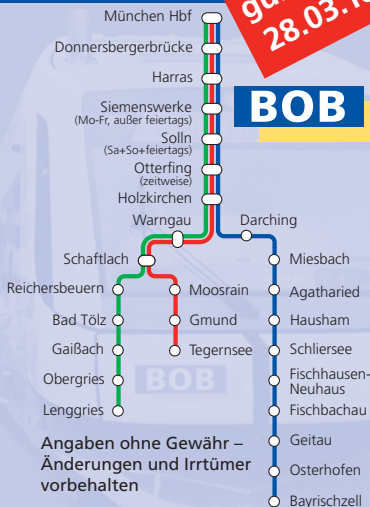

Mini-Fahrplan

Gültig bis zum 11.12.2010

**gültig ab
28.03.10**

Ihre BOB-Kundencenter

BOB-Kundencenter München

Mo–Fr 6.15–18.30 Uhr
Sa, So, Fei 6.45–15.30 Uhr

BOB-Kundencenter Holzkirchen und Fundbüro

Mo 6.00–19.00 Uhr
Di–Fr 7.00–19.00 Uhr
Sa, So, Fei 8.00–14.00 Uhr

BOB-Kundencenter Miesbach

Mo 6.30–12.15 und
13.00–17.00 Uhr
Di–Fr 7.30–12.15 und
13.00–17.00 Uhr
Sa 7.30–13.00 Uhr

BOB-Kundencenter Bad Tölz

Mo–Fr 7.15–12.05 Uhr
12.50–18.00 Uhr
Sa 7.50–14.05 Uhr

BOB-Kundencenter Lenggries

Mo–Fr 8.00–13.00 Uhr

München–Bayrischzell

Beförderungsbestimmungen

Auszug aus den Tarif- und Beförderungsbestimmungen:

- Der Einstieg in die Züge darf nur mit einem gültigen und entwerteten Fahrschein erfolgen. Mehrfahrtenkarten werden erst nach Entwertung je Fahrtrichtung und Person im entsprechenden Feld gültig.
- Wer bei einer Fahrscheinkontrolle ohne gültigen Fahrausweis angetroffen wird, muss ein erhöhtes Beförderungsentgelt von 40,00 € entrichten.
- Bei den Fahrkarten BOB-MVV-Ticket und Bayern-Ticket, jeweils auch für die Singlekarte, ist die Gültigkeit am Entwertungstag werktags erst ab 9.00 Uhr zu beachten – keine zeitliche Einschränkung an Sa, So und Feiertagen.

- Osterhofen: 7 Minuten Fußweg zur Talstation Wendelsteinbahn
- von diesen Bahnhöfen zeitweise Busverbindung zum Spitzingsee: Schliersee, Fischhausen-Neuhaus
- Krankenhaus Agatharied, 5 Minuten Fußweg